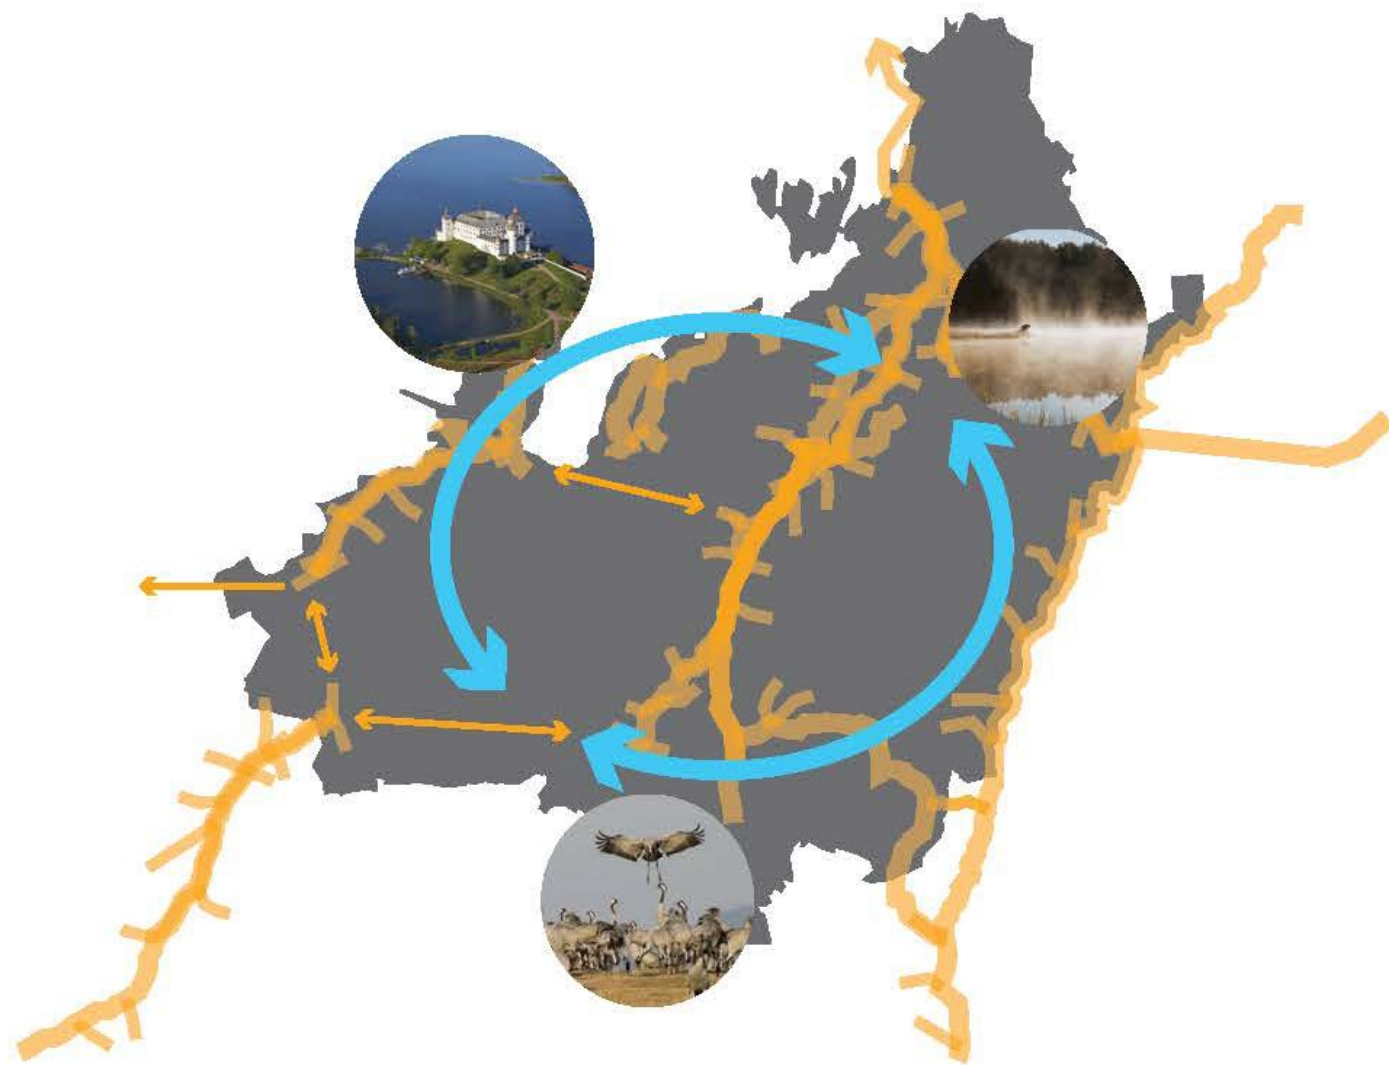

Rurbana perspektiv på Skaraborg

Östra Vänerns natur- och kulturkluster

Natur- och Kulturkluster:
 Kompetensförsörjning, LINK, Överbrygga barriärer
 LINK, Mångfald av mötesplatser, Östra Vänerns natur- och kulturkluster
 - Lidköping, Gotene, Mariestad
 - Lansstyrelsen
 - Kristinehamns kommun
 - Biosfärkontoret - Näver
 - Vänersamarbeten VGR
 - Lokala aktörer, m.fl.

Källandsö - Skargården - Kinnekullebanan 28 minuter:

Regionalt turistvägnät LINK
 Kompetensförsörjning
 Källandsö och Kinnekulle utgör viktiga besöksmål och östra Vänerns natur- och kulturkluster.
 - Utveckla båttrafik till Torsö Skaraborg
 - Intern turism inom Skaraborg för att överbrygga barriärer Express, ringlederna
 - Besöksnäring inom Skaraborg för att överbrygga barriärer
 - AB Bostäder i Skaraborg

- LINK, Överbrygga barriärer
- Regionalt turistvägnät
- Östra Vänerns natur- och kulturkluster
- Biosfären

University of West Sweden:
 Bro över Älven
 Arbete
 Handel, utbildning
 Gymnasium
 Universitet - Högskola

"These platforms place Västra Götaland on the European research map as a region that is innovative, entrepreneurial and "thinks outside the box".
 – OECD Territorial Review Sweden

Figur 2 Andel innovativa respondenter