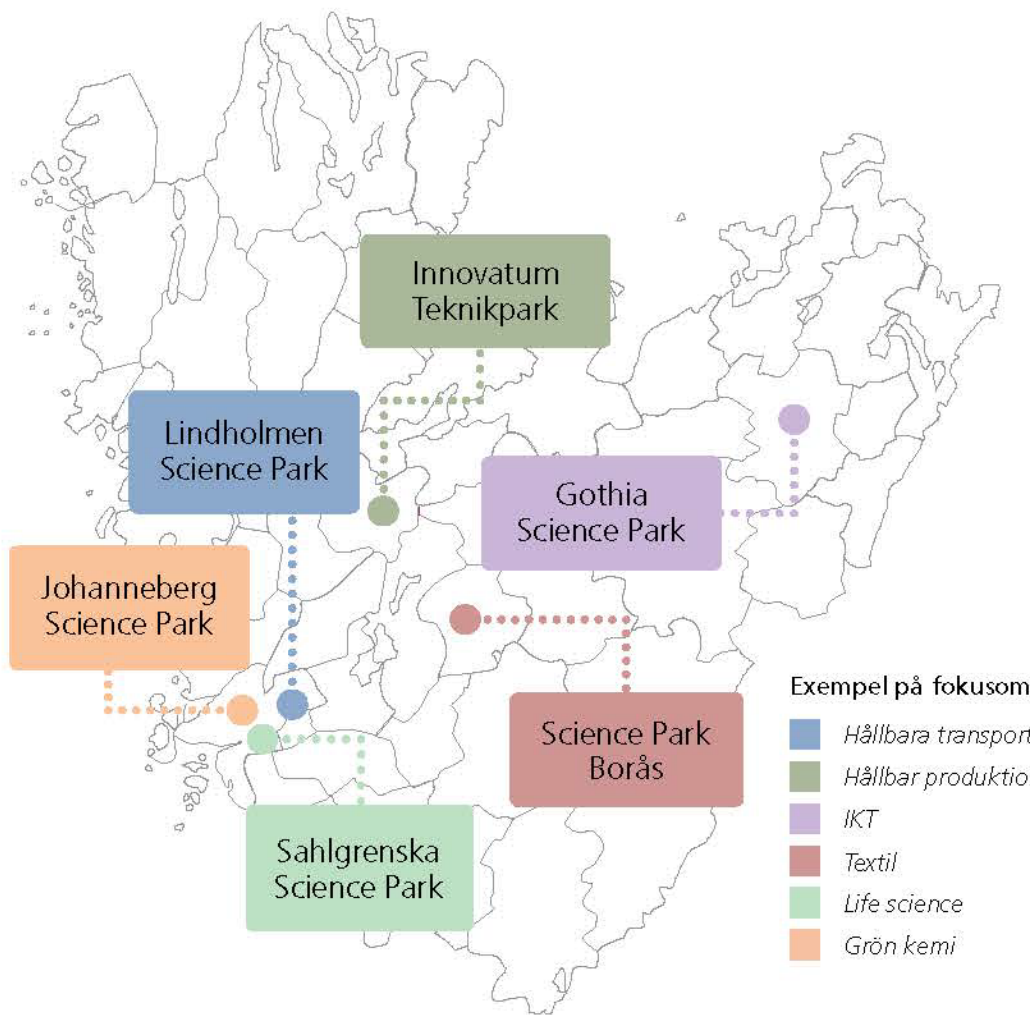

Vättern resercenter:
 En mängd av mötesplatser
 - En mängd utredningar är nu under samordning för att överbrygga barriärer, arbetslivets kompetensförsörjning
 - Genomförande av kommande S- och J- linjer
 - Koppla centrum till Hamnstadens Sätens tillhörande
 - Relatera Centrum till term handelsområde

Trastaden kulturkvarteret

En mängd av mötesplatser
 - En mängd utredningar är nu under samordning för att överbrygga barriärer, arbetslivets kompetensförsörjning
 - Genomförande av kommande S- och J- linjer
 - Koppla centrum till Hamnstadens Sätens tillhörande
 - Relatera Centrum till term handelsområde

- LINK, Överbrygga barriärer
- Regionalt turistvägnät
- Östra Vänerns natur- och kulturkluster
- Biosfären

University of West Sweden:
 Bro över Älven
 Arbete
 Handel, utbildning
 Gymnasium
 Universitet - Högskola

"These platforms place Västra Götaland on the European research map as a region that is innovative, entrepreneurial and "thinks outside the box".
 – OECD Territorial Review Sweden

Figur 2 Andel innovativa respondenter