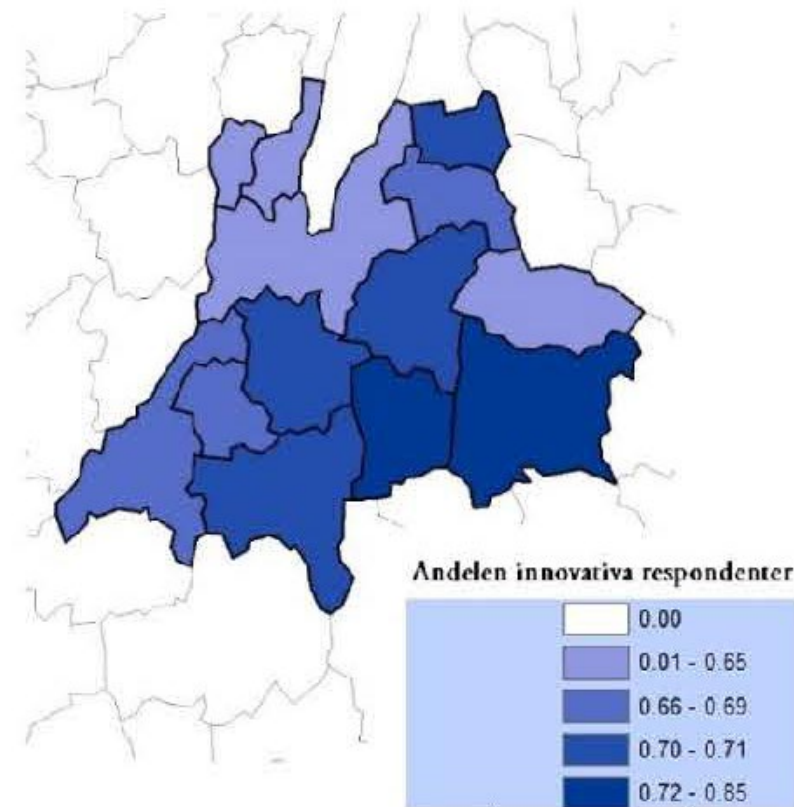

"These platforms place Västra Götaland on the European research map as a region that is innovative, entrepreneurial and "thinks outside the box".
– OECD Territorial Review Sweden