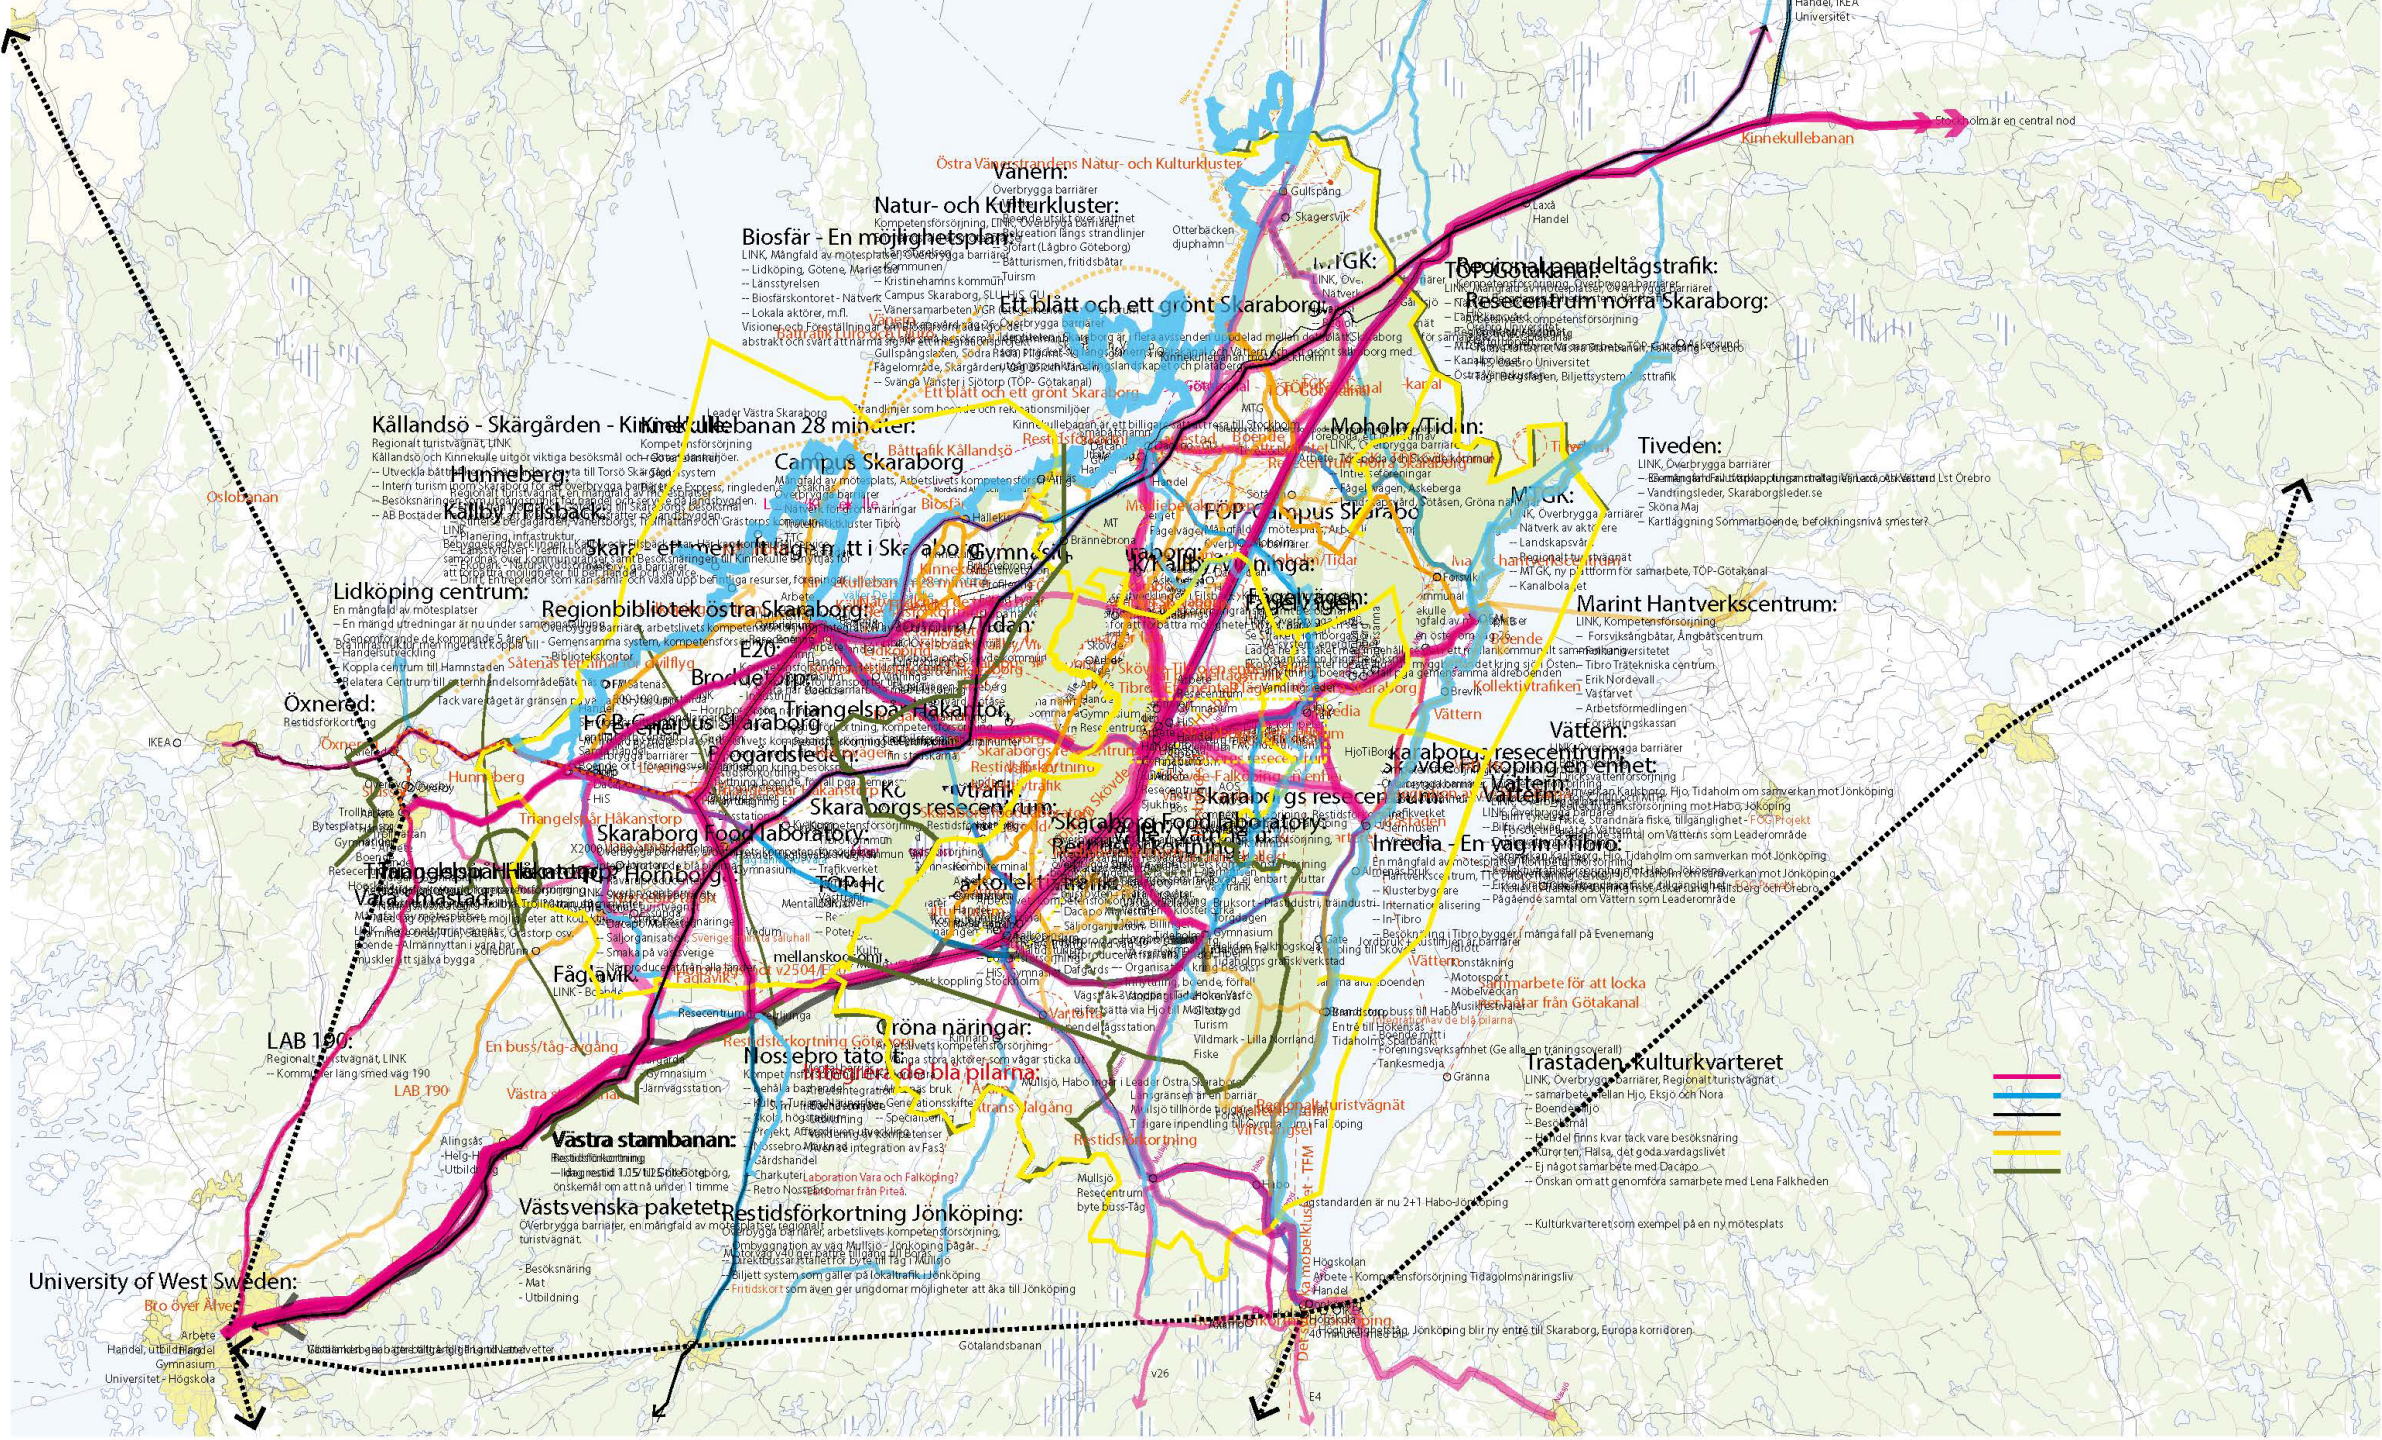

Skaraborg food laboratory

En mängd av mötesplatser
- En mängd utredningar är nu under samordning för att överbrygga barriärer, arbetslivets kompetensförsörjning
- Genomförande av kommande S- och J- linjer
- Koppla centrum till Hamnstadens Sätens tillhörande
- Relatera Centrum till term handelsområde

Skaraborgs resercenter

En mängd av mötesplatser
- En mängd utredningar är nu under samordning för att överbrygga barriärer, arbetslivets kompetensförsörjning
- Genomförande av kommande S- och J- linjer
- Koppla centrum till Hamnstadens Sätens tillhörande
- Relatera Centrum till term handelsområde

LAB 190:
Regionalt turistvägnät, LINK
- Kontinuerlig lång väg 190

Västra stambanan:
Restidsförkortning
- Långrestid 1.05 till Skaraborg, önskemål om att nå under 1 timme

Västsvenska paketet

Överbrygga barriärer, en mängd av mötesplatser, kompetensförsörjning, LINK, Överbrygga barriärer
- Besöksnäring
- Mat
- Utbildning

Tiveden:
LINK, Överbrygga barriärer
- Besöksnäring
- Mat
- Utbildning

- LINK, Överbrygga barriärer
- Regionalt turistvägnät
- Östra Vänerns natur- och kulturkluster
- Biosfären

University of West Sweden:
Bro över Älven
Arbete
Handel, utbildning
Gymnasium
Universitet - Högskola