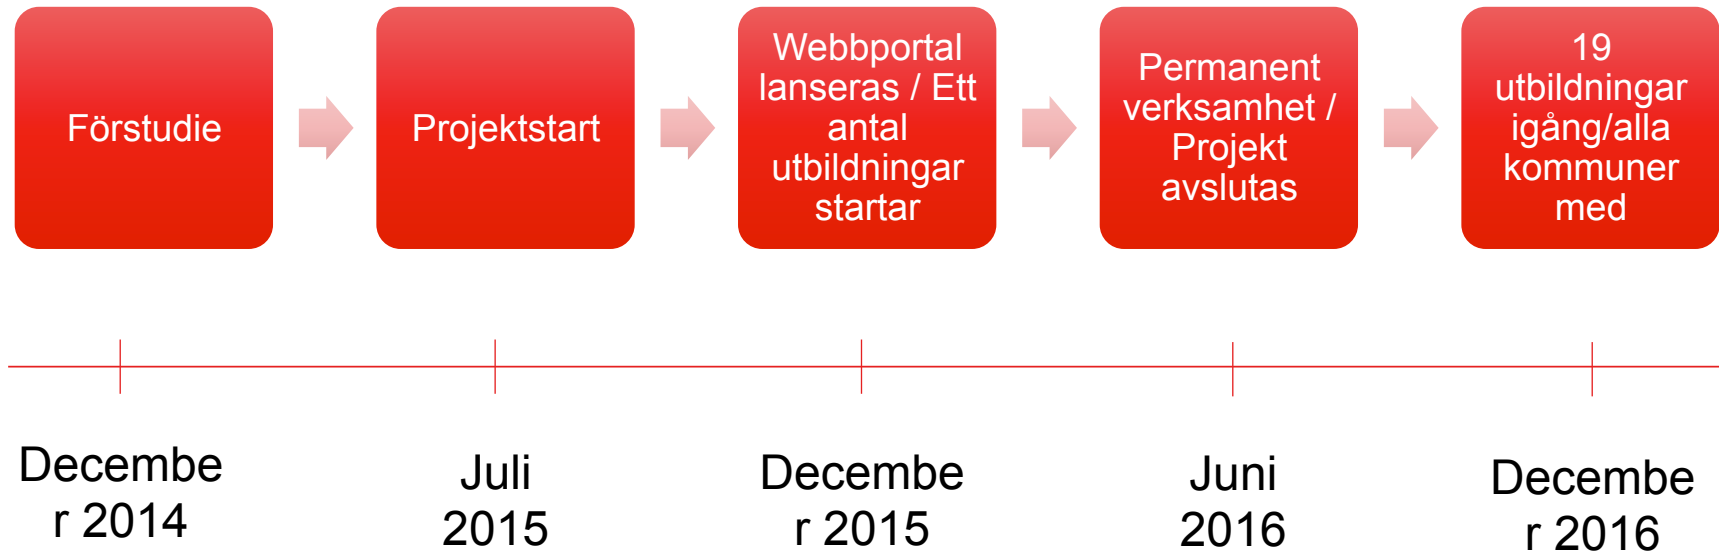

# Yrkes-SFI Skåne

Från förstudie till permanent verksamhet 2014-2016

Kommunförbundet Skåne

Yrkes-sfi i Skåne  
Svenska för Invandrare med yrkesinriktning

Länsstyrelsen  
Skåne