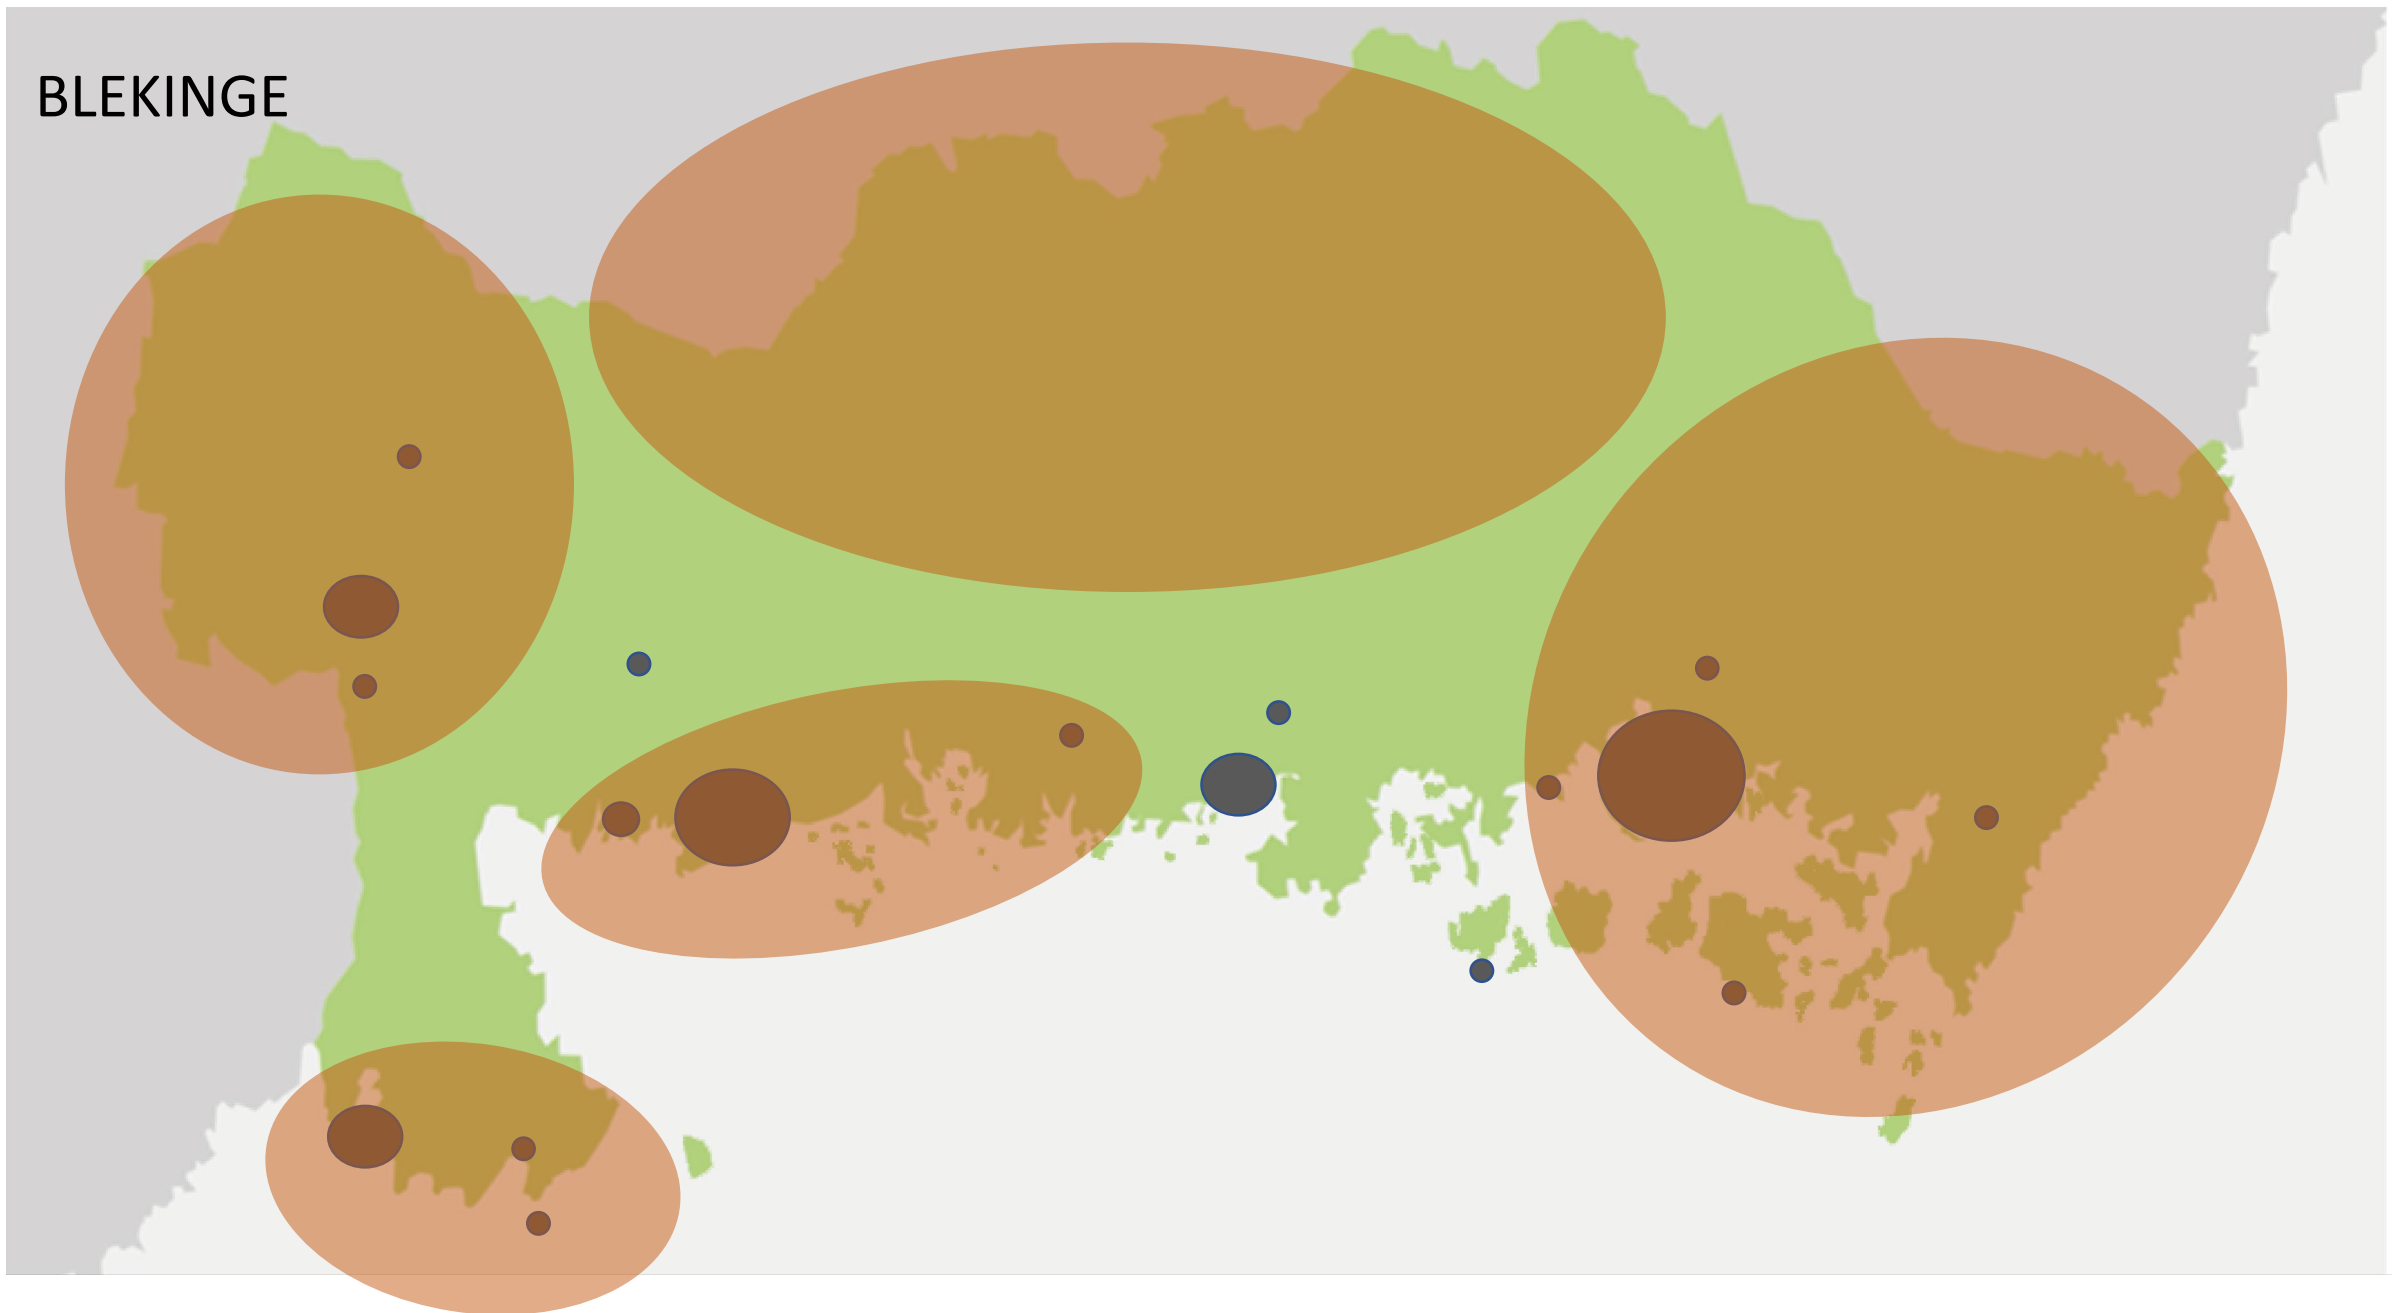

BLEKINGE

BLEKINGE

OLIKA ORTERS FUNKTIONER – BRUKSORTER

BLEKINGE

OLIKA ORTERS FUNKTIONER – INDUSTRI

BLEKINGE

OLIKA ORTERS FUNKTIONER – JORDBRUK, SKOGSBRUK OCH/ELLER FISKE

BLEKINGE

OLIKA ORTERS FUNKTIONER – ENTREPRENÖRSKAP & SERVICEORTER

BLEKINGE

Etablerat friluftsliv

FUNKTIONELL GEOGRAFI – FRILUFTSLIV & REKREATION

BLEKINGE

Cykelleder, kanotleder,
"Hop on-Hop off"-skärgårdstrafik

FUNKTIONELL GEOGRAFI – FRILUFTSLIV & REKREATION