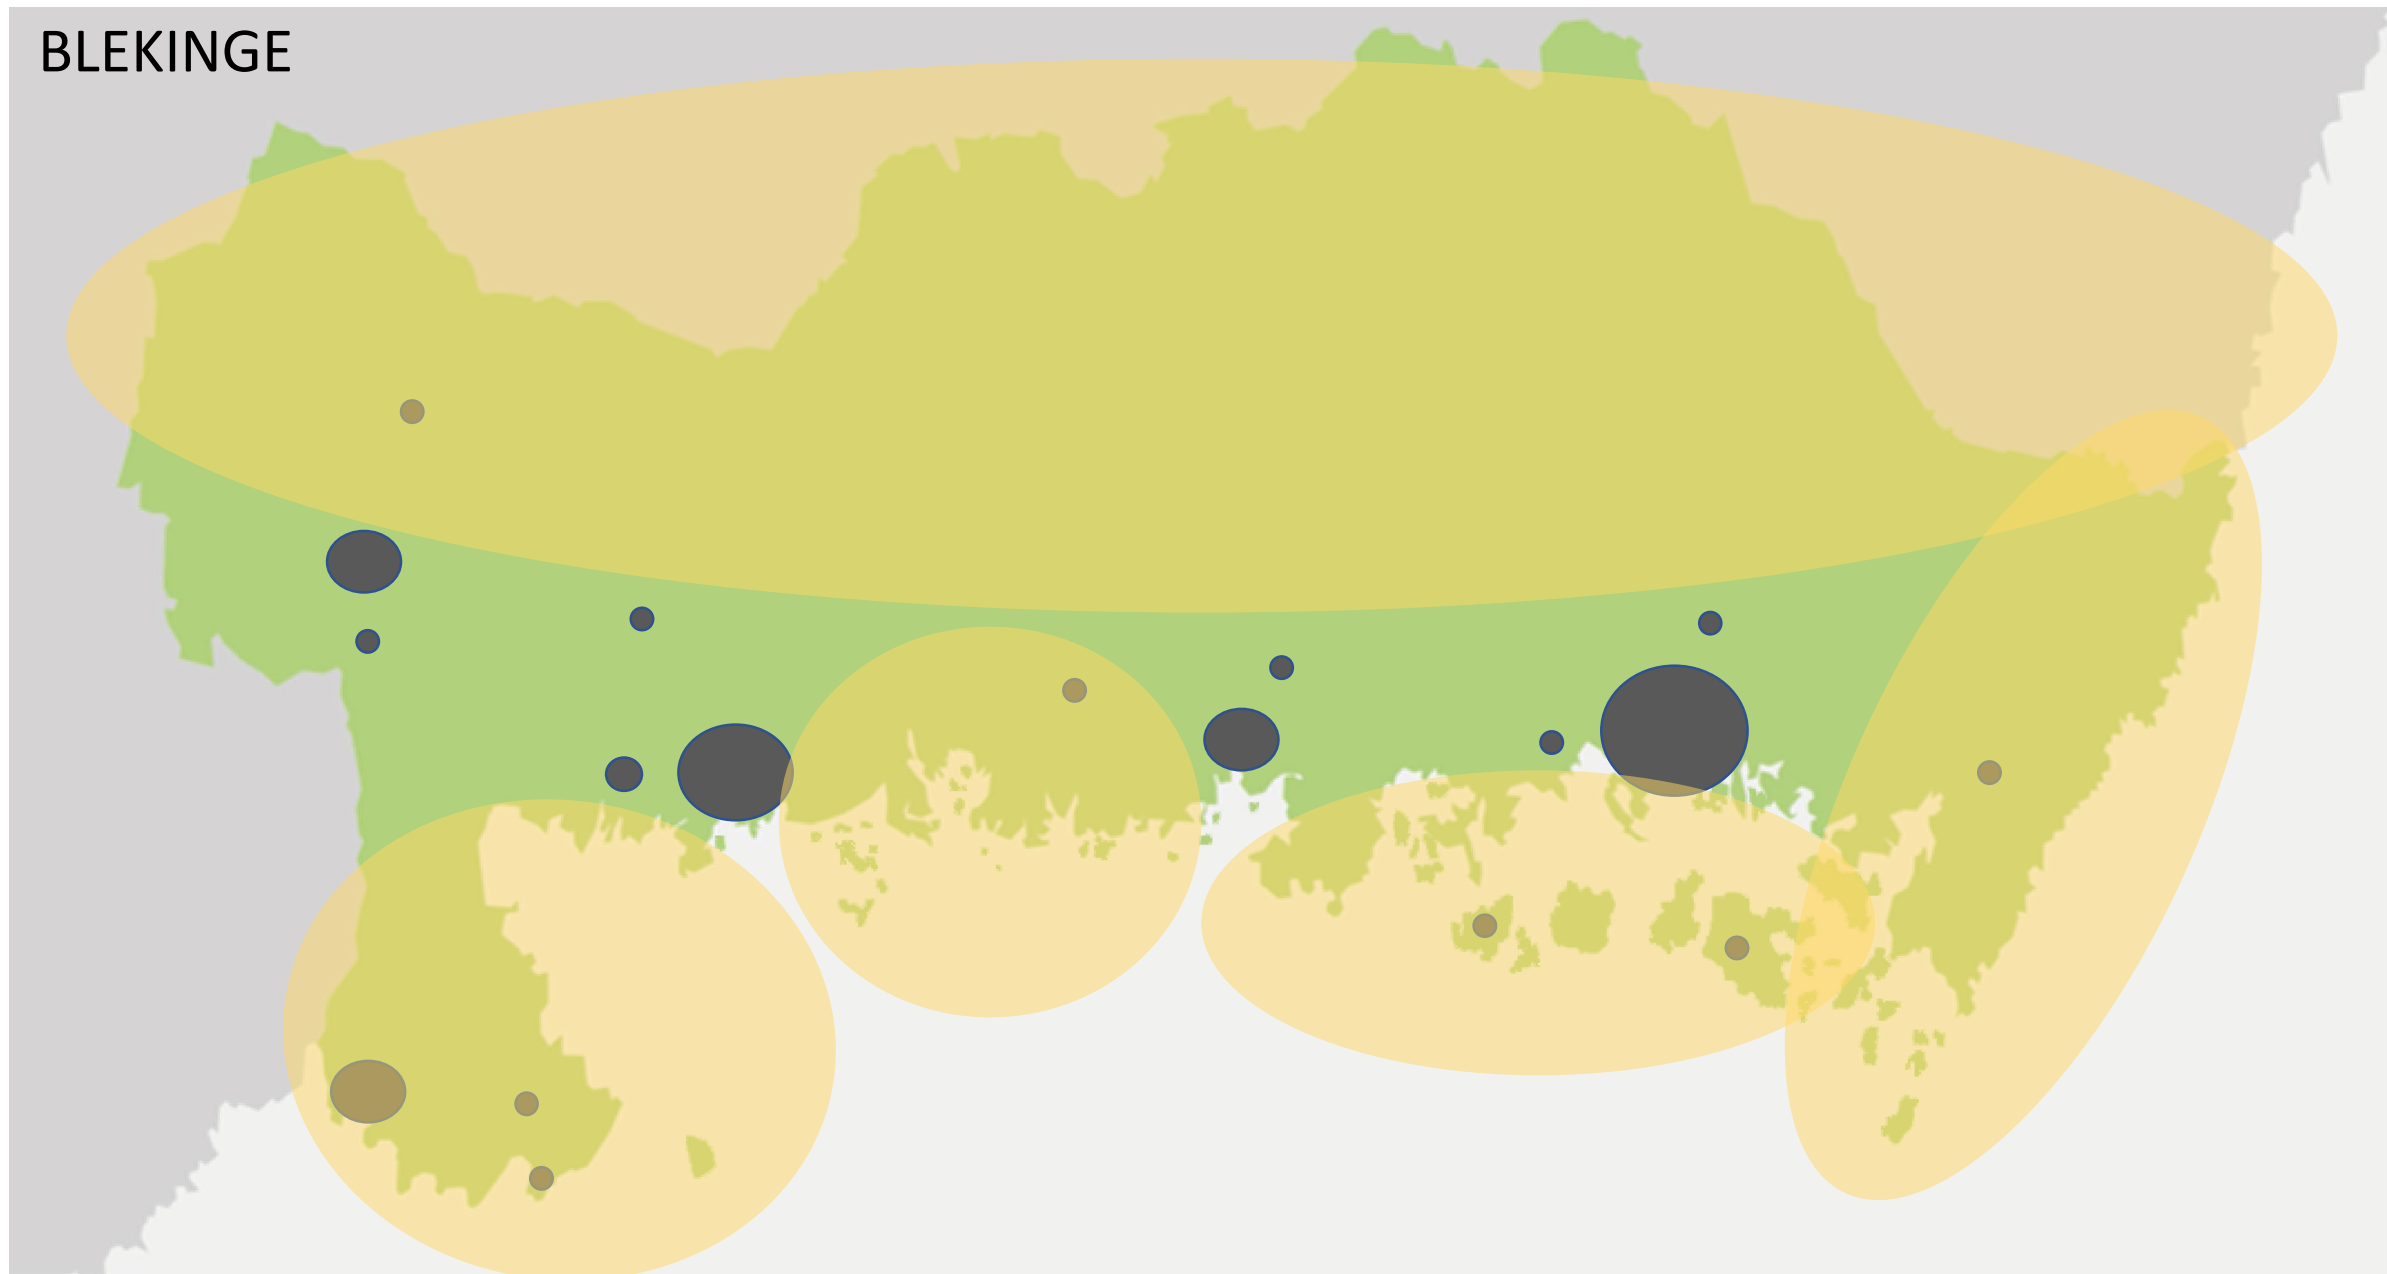

BLEKINGE

BLEKINGE

OLIKA ORTERS FUNKTIONER – BRUKSORTER

BLEKINGE

OLIKA ORTERS FUNKTIONER – INDUSTRI

BLEKINGE

OLIKA ORTERS FUNKTIONER – JORDBRUK, SKOGSBRUK OCH/ELLER FISKE

BLEKINGE

OLIKA ORTERS FUNKTIONER – ENTREPRENÖRSKAP & SERVICEORTER

BLEKINGE

Etablerat friluftsliv

FUNKTIONELL GEOGRAFI – FRILUFTSLIV & REKREATION

BLEKINGE

Cykelleder, kanotleder,
"Hop on-Hop off"-skärgårdstrafik

FUNKTIONELL GEOGRAFI – FRILUFTSLIV & REKREATION